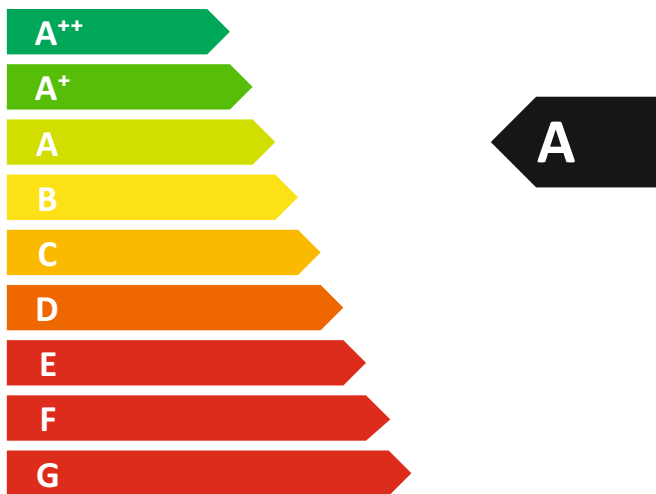

# ENERG

енергия · ενέργεια

## DEFRO DEFRO HOME QUADROOM

**9,6**  
kW

ENERGIA • ЕНЕРГИЯ • ΕΝΕΡΓΕΙΑ • ENERGIJA • ENERGY • ENERGIE • ENERGI

2015/1186