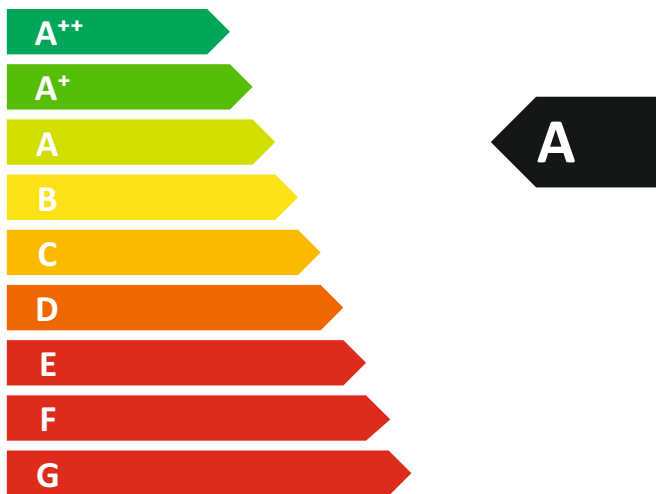

ENERG

енергия · ενεργεια

DEFRO

DEFRO HOME INTRA SM BP
DEFRO HOME INTRA SM BL

10,7
kW

ENERGIA • ЕНЕРГИЯ • ΕΝΕΡΓΕΙΑ • ENERGIJA • ENERGY • ENERGIE • ENERGI

2015/1186